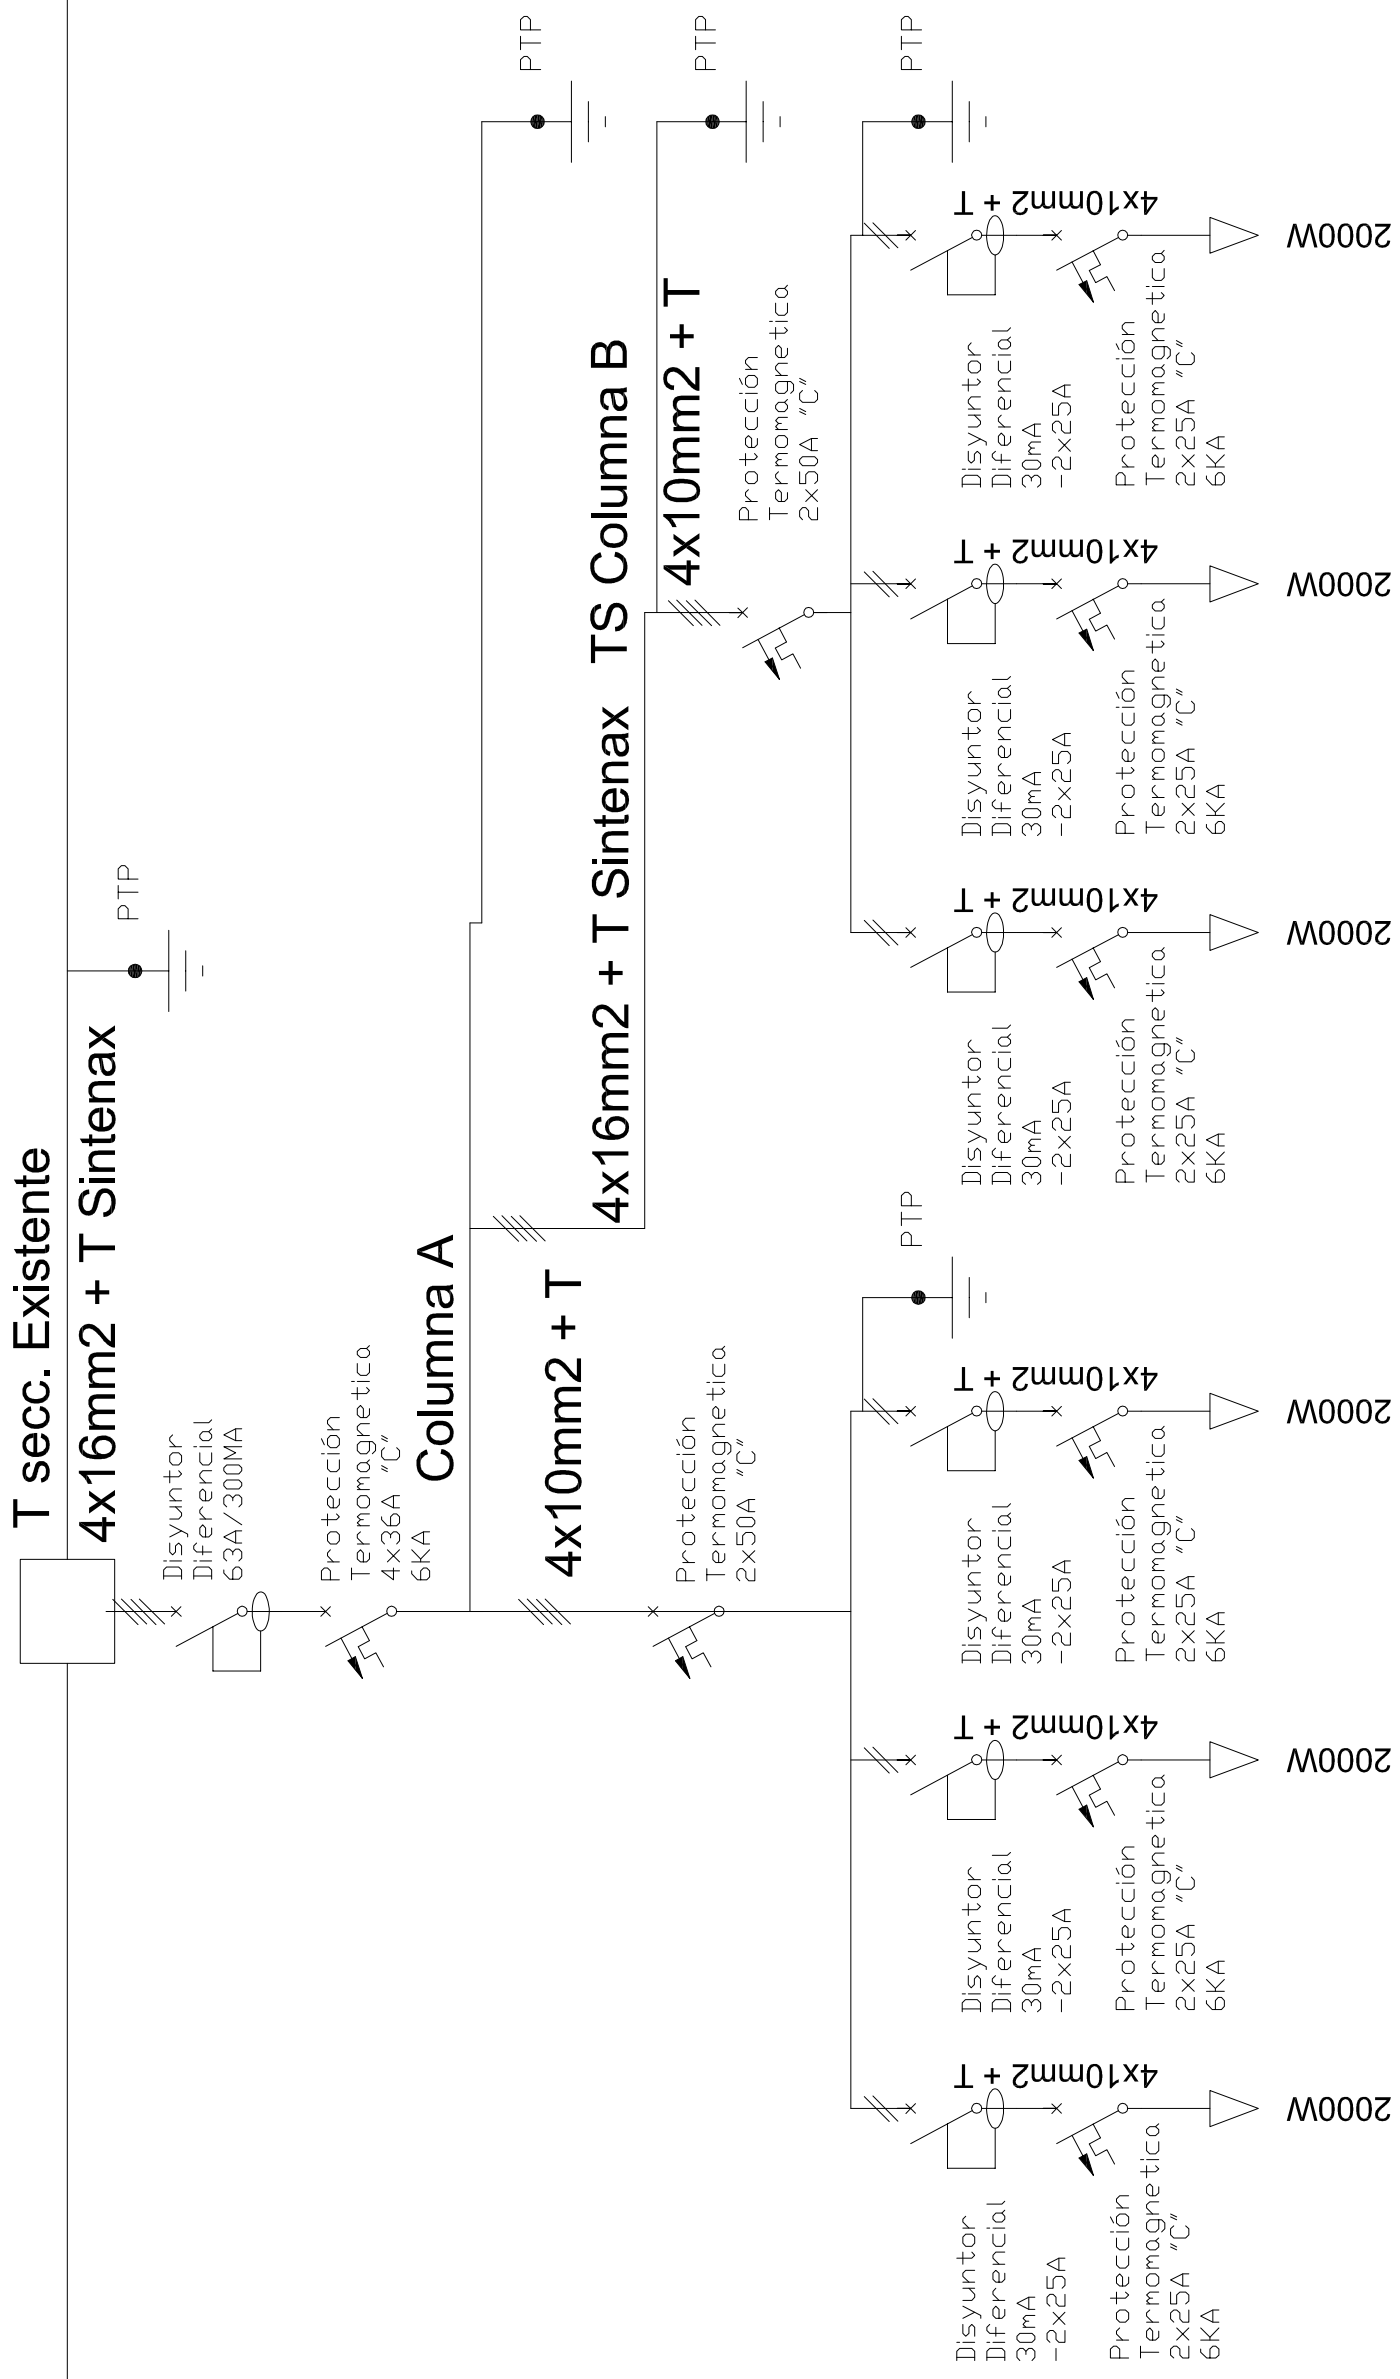

Diagrama unifilar de la tarea "Provisión y colocación de torres de iluminación general en predio Hipólito Yrigoyen."

UNIVERSIDAD NACIONAL DE LANUS  
SEDE REMEDIOS DE ESCALADA

DIRECCIÓN DE PLANIFICACIÓN FÍSICA

Nro PLANO: IE07

NOMBRE ARCHIVO:

M	O	D	F	C	A	C	O	N	E	S

"Provisión y colocación de columnas de alumbrado en predios 29 de septiembre e H. Yrigoyen y adecuación de instalaciones varias"