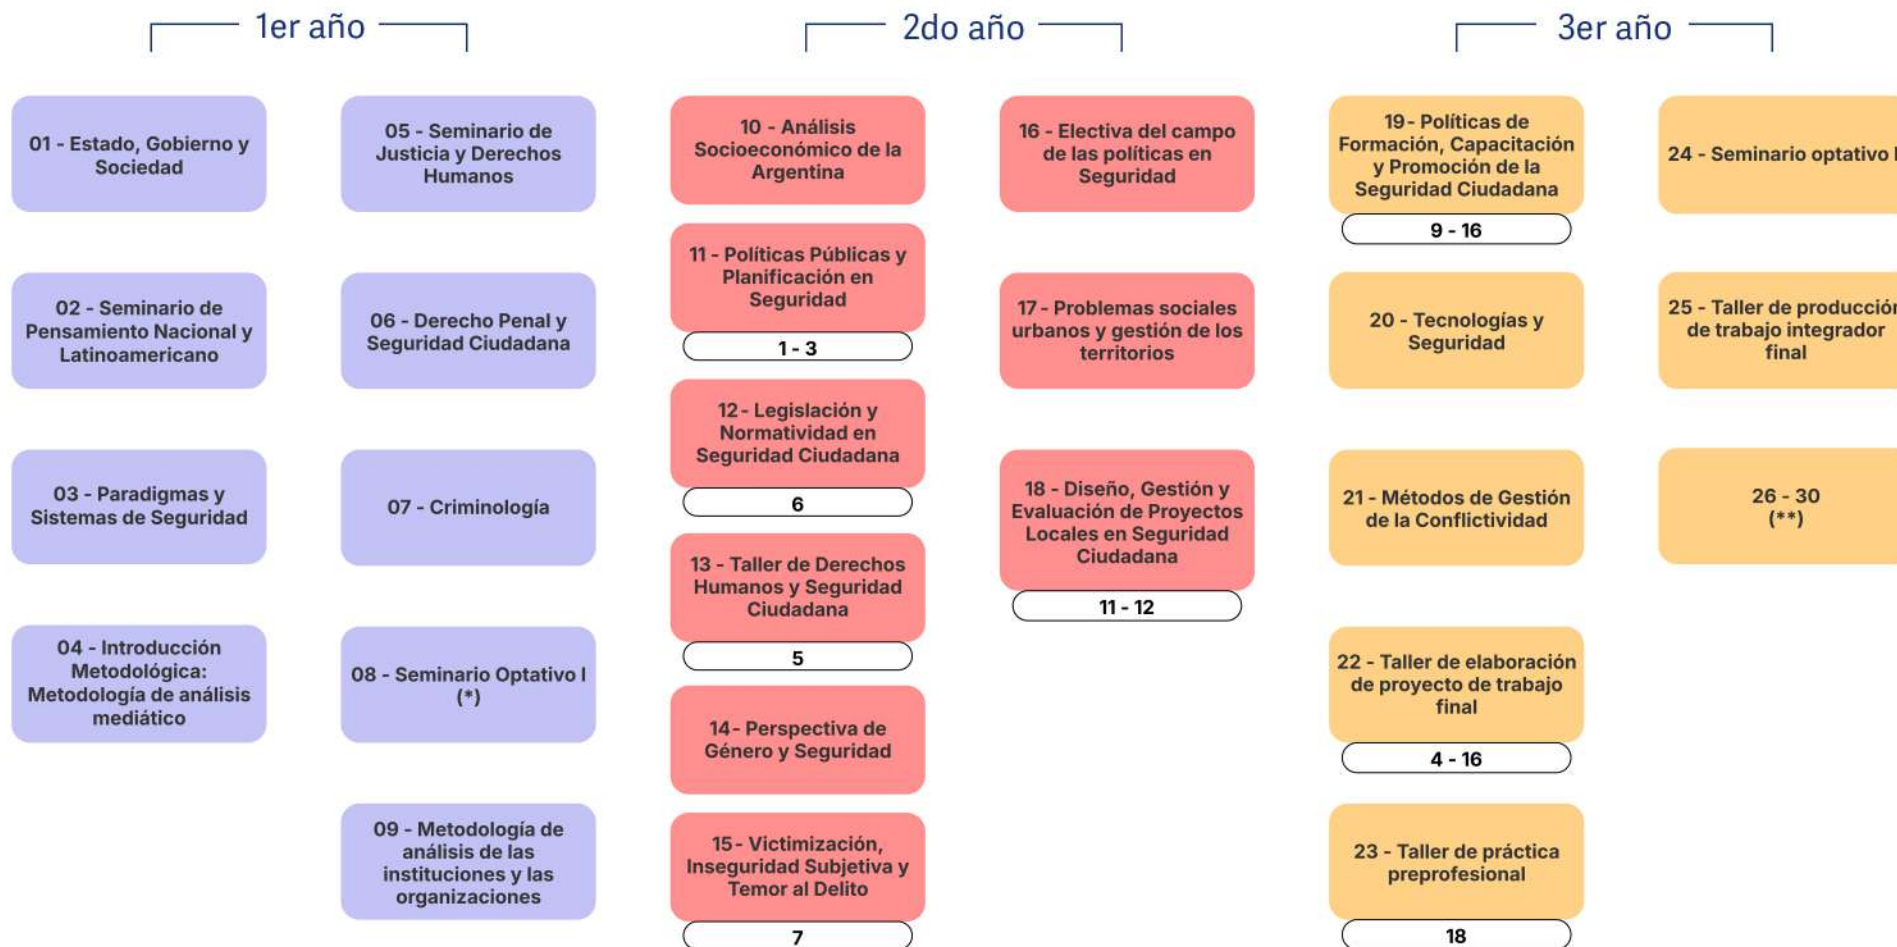

CICLO DE LICENCIATURA EN SEGURIDAD CIUDADANA

DIAGRAMA DE ASIGNATURAS Y CORRELATIVIDADES

→ Asignatura correlativa

(*) Asignaturas que pueden cursarse en otras carreras del Departamento de Planificación y Políticas Públicas o en otros Departamentos.

(**) Las asignaturas 26 - 30 corresponden a tres módulos de informática y dos niveles de idioma extranjero.